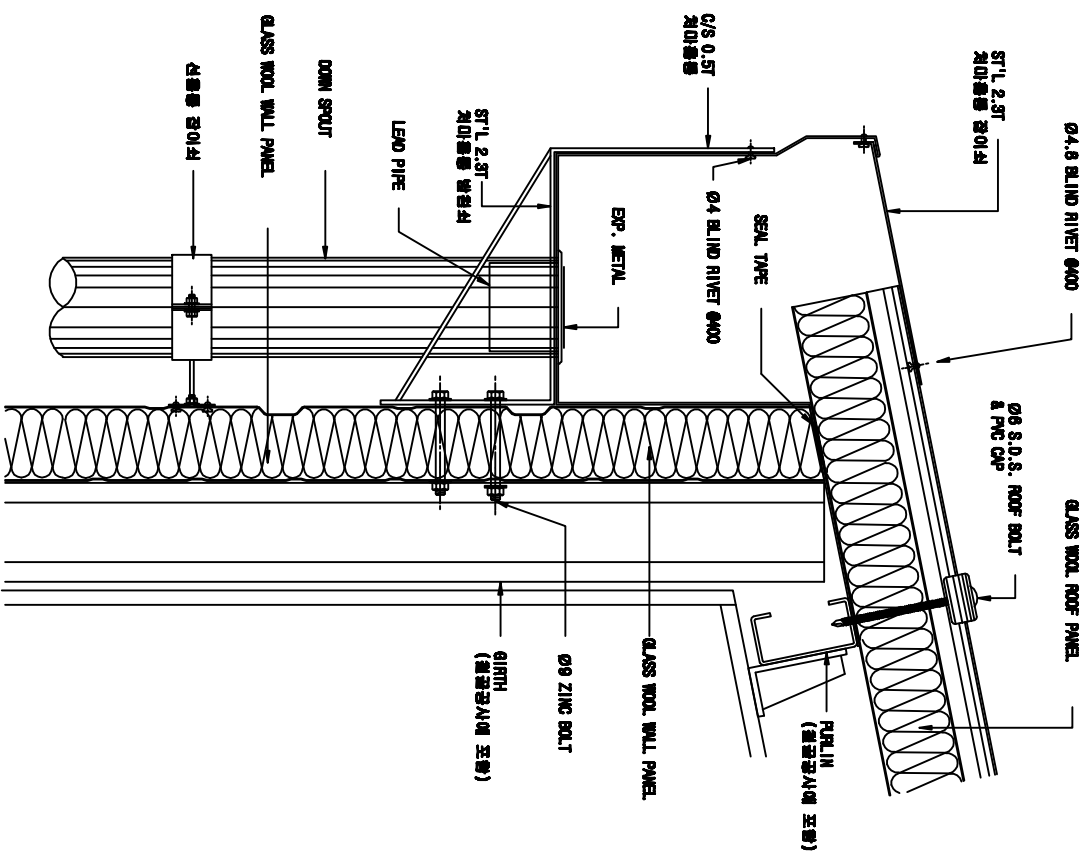

차마 홈통 상세도 2

서진공영 주식회사
 조림식판넬제조,판매
 0821 5683 - 0020