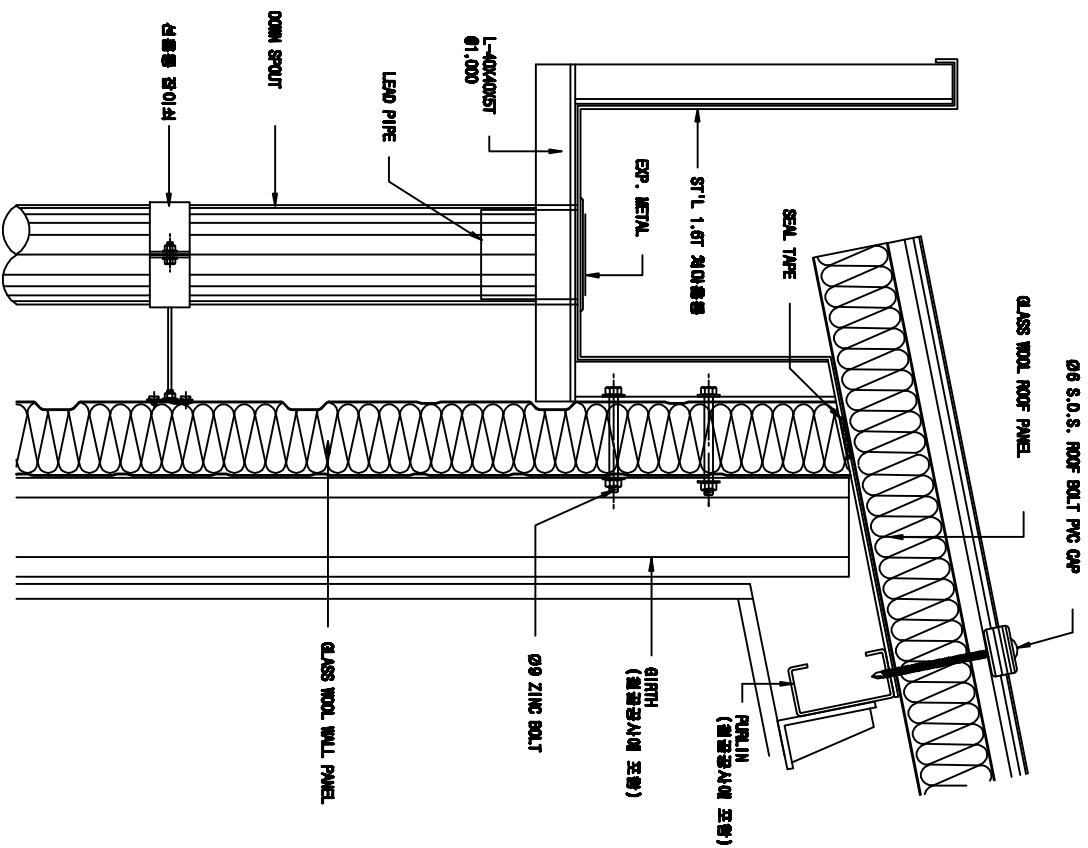

# 차마 홈통 상세도 1

사진공영 주식회사  
 조림식판넬제조판매  
 0821 5683 - 0020