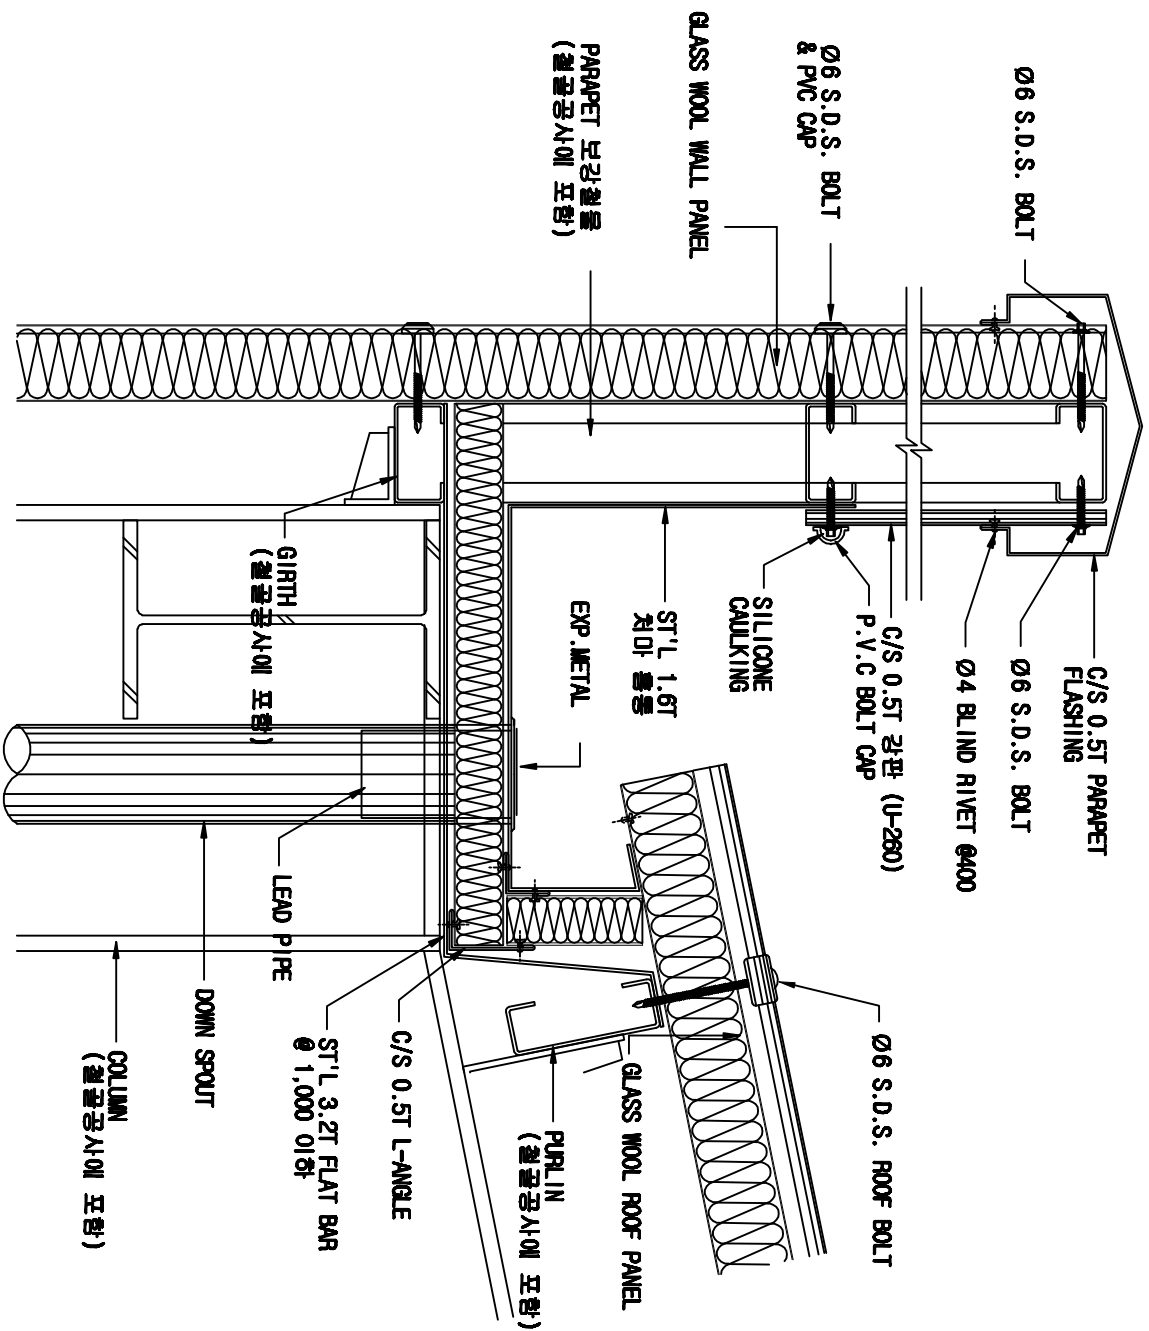

# 차마 파라펫 상세도 2

C/S 0.5T PARAPET FLASHING

**서진공영 주식회사**  
 조림식판넬제조,판매  
 0821 563 - 0020