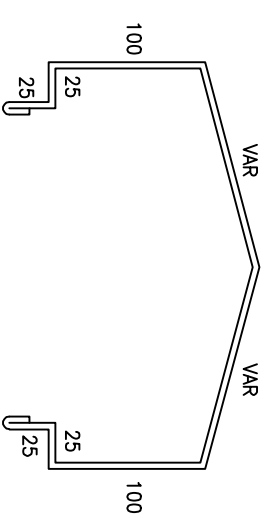

# 차마 파라펫 상세도 2

C/S 0.5T PARAPET FLASHING

**서진공영 주식회사**  
 조림식판넬제조,판매  
 0821 563 - 0020