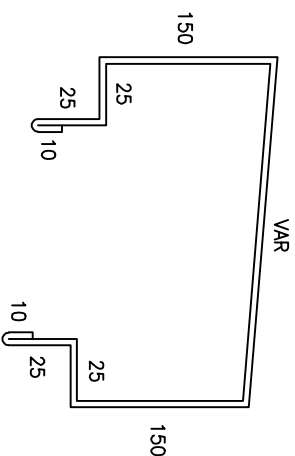

차마 파라펫 상세도 1

사진공영 주식회사
 조립식판넬제조,판매
 0821 5683 - 0020

C/S 0.5T PARAPET FLASHING

VAR	50T	: 72 mm
	75T	: 97 mm
	100T	: 122 mm