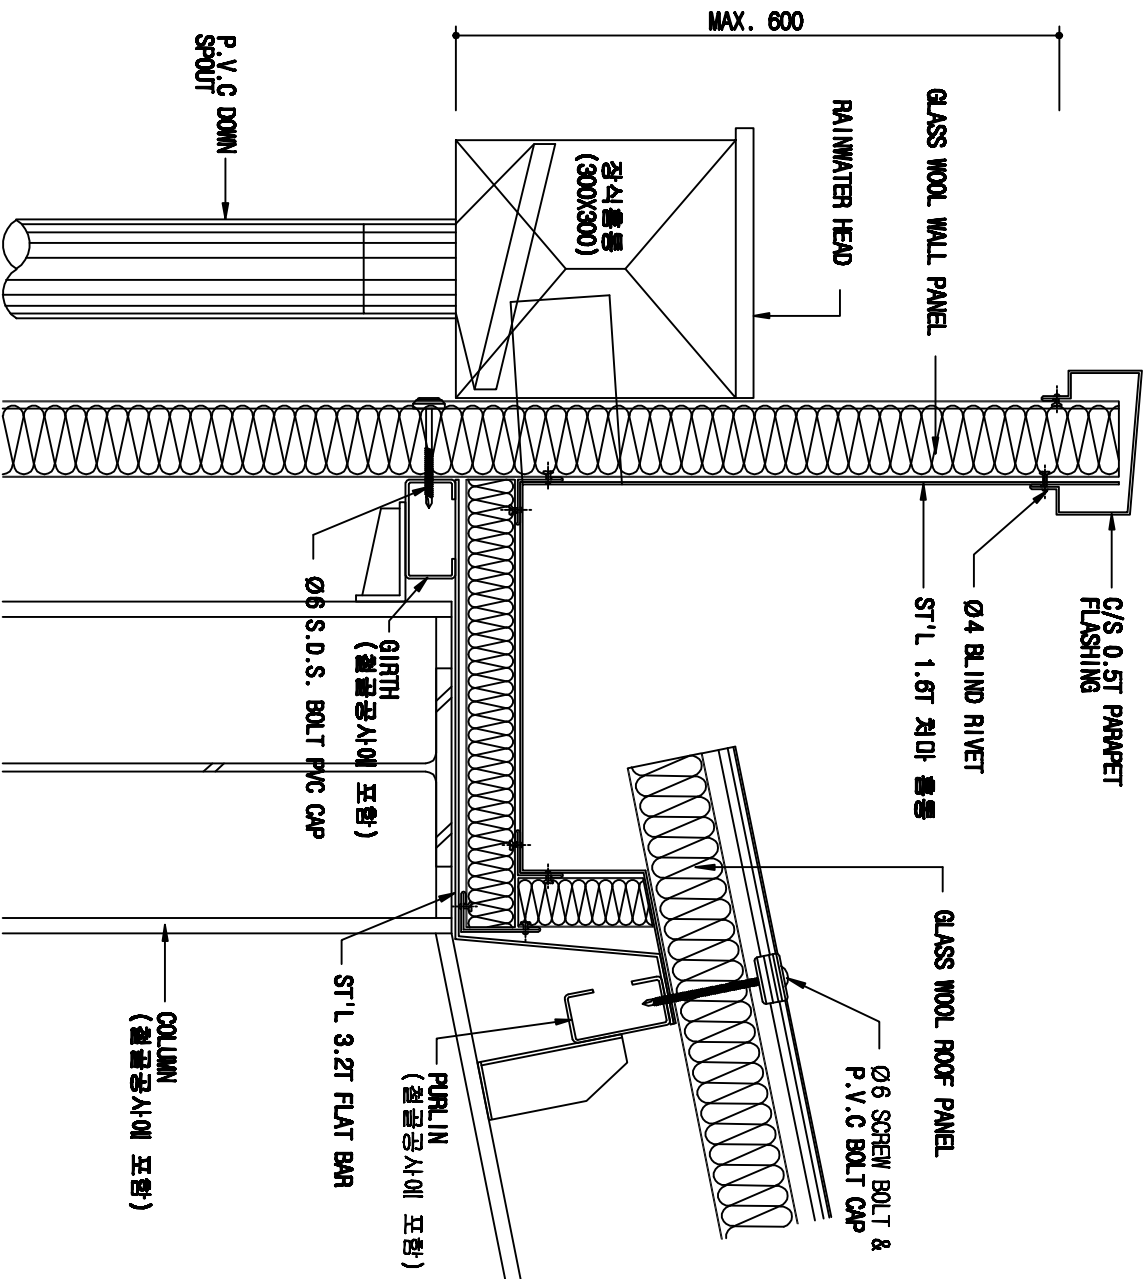

차마 파라펫 상세도 1

사진공영 주식회사
 조립식판넬제조,판매
 0821 5683 - 0020

C/S 0.5T PARAPET FLASHING

VAR	50T	: 72 mm
	75T	: 97 mm
	100T	: 122 mm